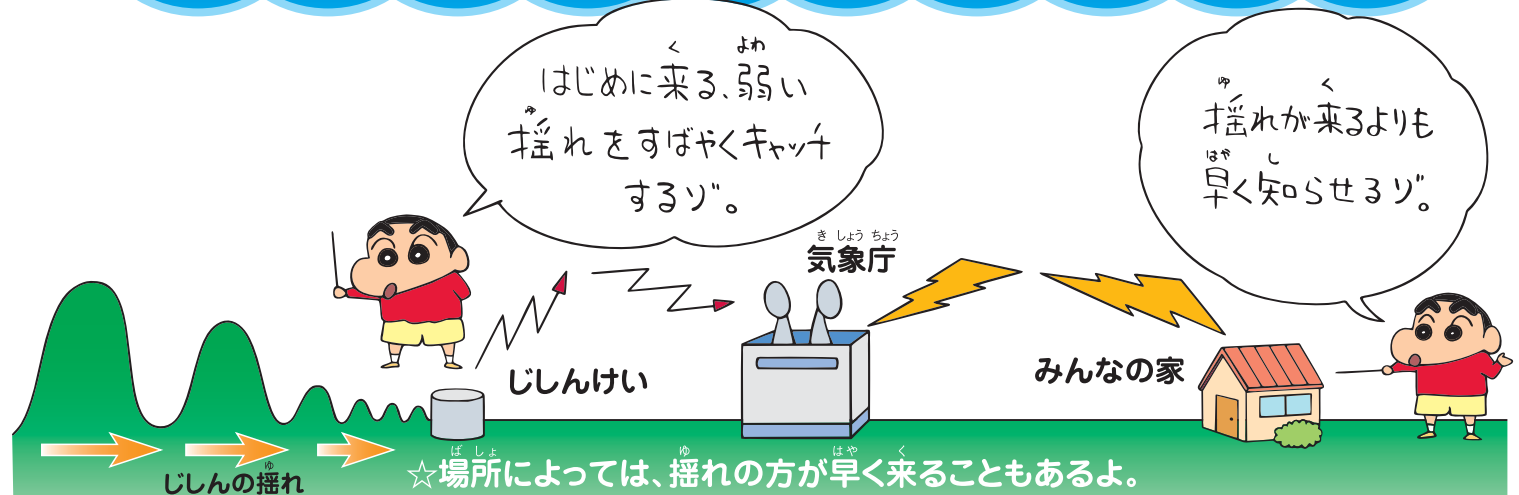

緊急地震速報って知ってる!?

- 1
- 2
- 3
- 4

緊急地震速報のしくみ

国土交通省
気象庁

強い揺れが来ると聞いたときは？

何ができるかな？

学校にいたら？

先生のいうことをよく聞いて
つくえの下などにかくれて身を守ろう

家の外にいたら？

ブロックベいなど、たおれたり
おちてきたりするものからはなれよう

電車・バスにのっていたら？

急ブレーキにそなえて、手すりなどに
しっかりつかまろう

人がたくさんいるところ

にいたら？
あわてて出口に走り出さず、係の人に
したがっておちついて行動しよう

とつぜん揺れたときも、行動は同じだよ

問い合わせ先
気象庁