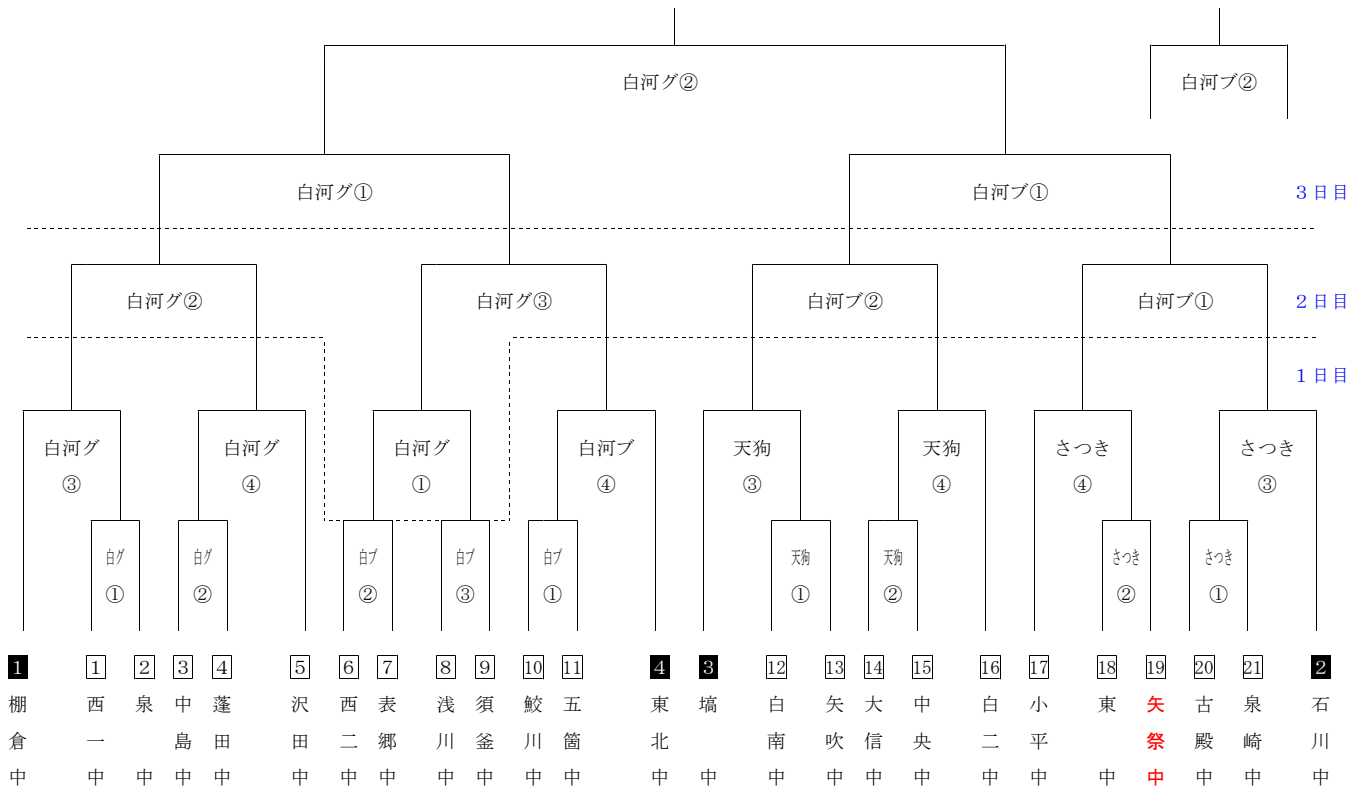

【軟式野球】

順位決定戦

【バレーボール 女子】

【バスケットボール 女子】

〈会場〉 A、D、F 泉崎中 B、C、E 表郷中